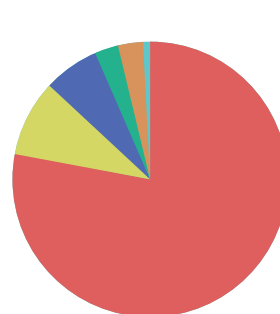

# Raport

marzec 2024 - luty 2025

Liczba odbiorców

**902 903**

Liczba wysłanych wiadomości

**902 903**

Liczba dostarczonych wiadomości

**878 136**

Liczba otwartych wiadomości

**850 886**

Open Rate

**97%**

Liczba wiadomości z klikniętym linkiem

**756 314**

Click to Open Rate

**89%**

### Desktop vs Mobile

● Desktop: 45%  
● Mobile: 55%

### Lokalizacja odbiorców

● Polska 80%  
● Francja 5%  
● Hiszpania 2%  
● Niemcy 10%  
● Wielka Brytania 2%  
● inne 1%