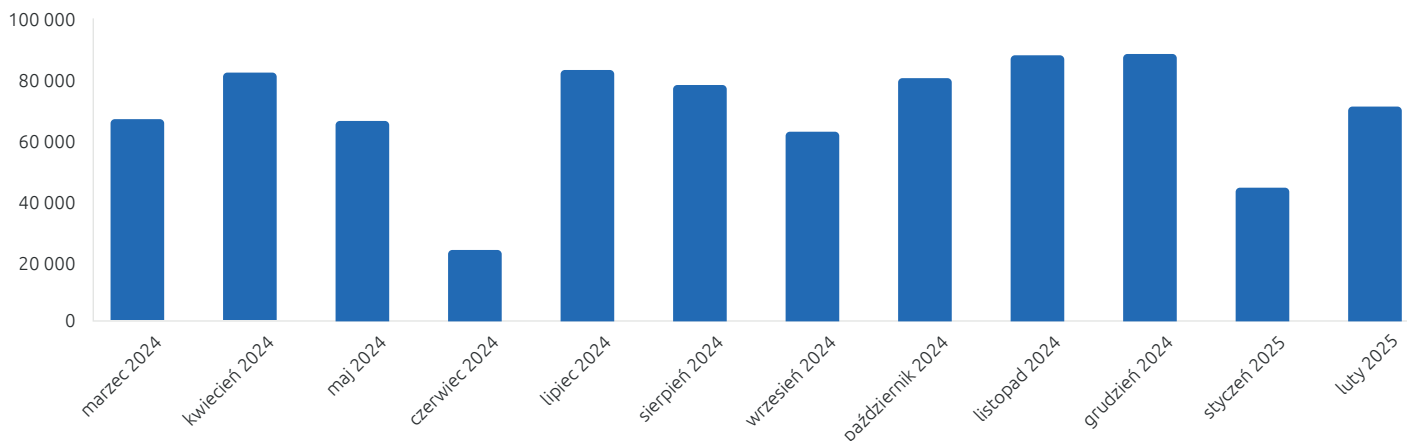

Otwarte wiadomości

Liczba otwarć wiadomości

Miesiąc

Otwarte wiadomości

marzec 2024	67 266
kwiecień 2024	84 180
maj 2024	65 817
czerwiec 2024	28 382
lipiec 2024	82 578
sierpień 2024	79 844

Miesiąc

Otwarte wiadomości

wrzesień 2024	61 743
październik 2024	79 922
listopad 2024	92 274
grudzień 2024	92 150
styczeń 2025	41 459
luty 2025	75 273

TOP 5 kampanii mailingowych z największą liczbą otwarć wiadomości

Kampania	Data wysyłki	Wysłane	Dostarczone	Otwarte	Open Rate
Wyjątkowa kampania promocyjna – najlepsze oferty i rabaty specjalnie dla Ciebie! G8357 (Bardzo liczna grupa kontaktów które...	2025-02-04 12:00 CET	75 291	72 279	71 557	99%
Klienci gotowi na nowości G5 (Najbardziej zaangażowani Klienci gotowi na nowości)	2024-11-07 11:00 CET	72 411	71 759	70 324	98%
Najnowsza oferta w naszej firmie G11 (Klienci dokonujący zakupów w firmie)	2024-12-12 09:00 CET	72 101	71 380	70 666	99%
Nowa kampania G5 (Najbardziej zaangażowani Klienci gotowi na nowości)	2024-05-02 08:00 CET	70 921	66 666	61 999	93%
Najnowsza oferta w naszej firmie w tym miesiącu G11 (Klienci dokonujący zakupów w firmie)	2024-07-12 07:00 CET	69 201	68 509	66 454	97%