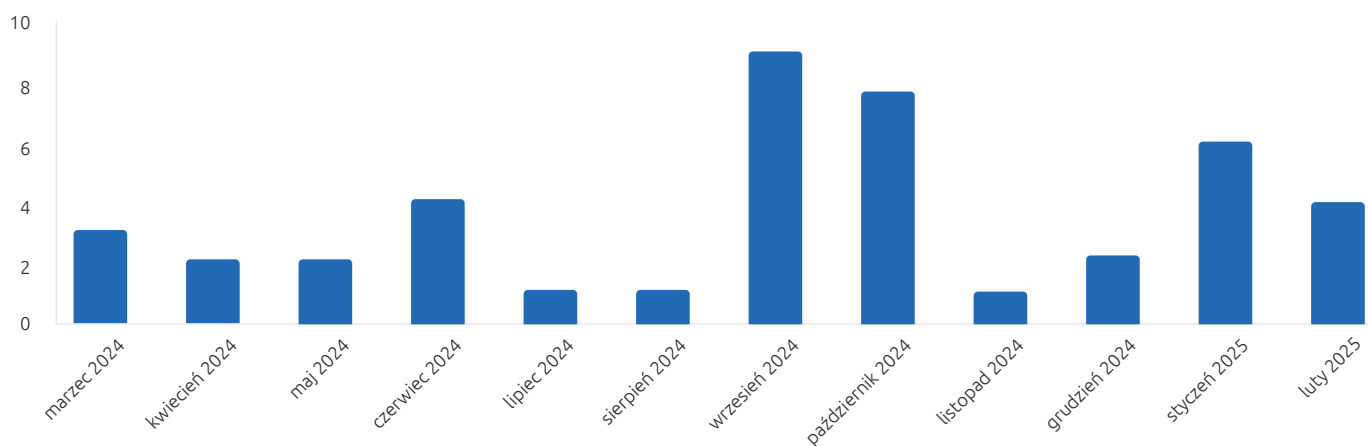

Wysłane mailingi

Liczba wysłanych mailingów

43

Liczba wysłanych mailingów

Miesiąc

Wysłane mailingi

marzec 2024	3
kwiecień 2024	2
maj 2024	2
czerwiec 2024	4
lipiec 2024	1
sierpień 2024	1

Miesiąc

Wysłane mailingi

wrzesień 2024	9
październik 2024	8
listopad 2024	1
grudzień 2024	2
styczeń 2025	6
luty 2025	4