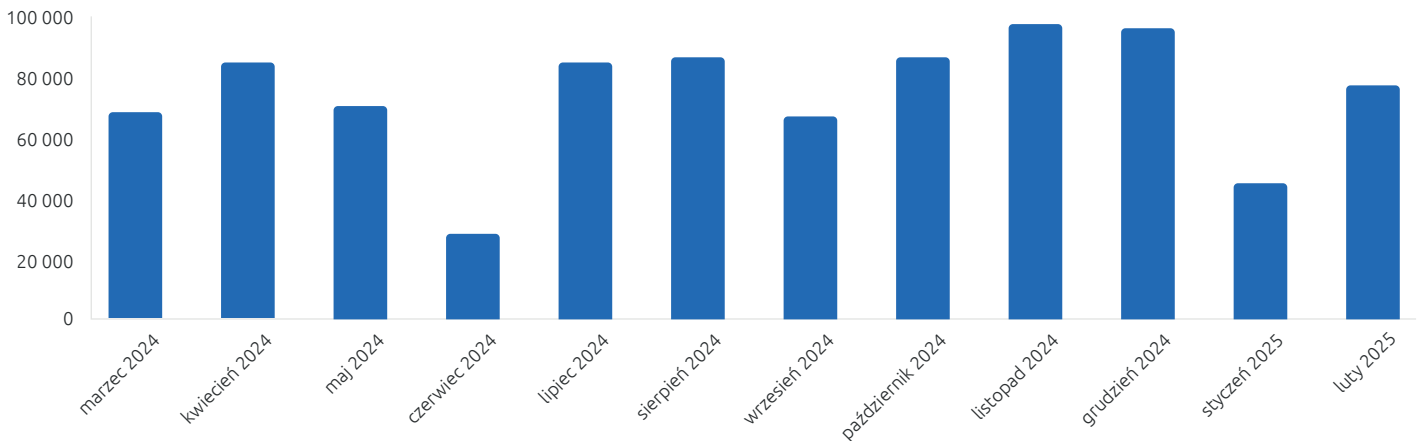

Wysłane wiadomości

Liczba wysłanych wiadomości

Miesiąc

Wysłane wiadomości

marzec 2024	71 521
kwiecień 2024	85 201
maj 2024	75 288
czerwiec 2024	29 552
lipiec 2024	85 992
sierpień 2024	86 721

Miesiąc

Wysłane wiadomości

wrzesień 2024	67 715
październik 2024	86 721
listopad 2024	95 012
grudzień 2024	94 021
styczeń 2025	45 958
luty 2025	79 201

TOP 5 kampanii mailingowych z największą liczbą wysłanych wiadomości

Kampania	Data wysyłki	Wysłane	Dostarczone	Otwarte	Open Rate
Wyjątkowa kampania promocyjna – najlepsze oferty i rabaty specjalnie dla Ciebie! G8357 (Bardzo liczna grupa kontaktów które...	2025-02-04 12:00 CET	75 291	72 279	71 557	99%
Klienci gotowi na nowości G5 (Najbardziej zaangażowani Klienci gotowi na nowości)	2024-11-07 11:00 CET	72 411	71 759	70 324	98%
Najnowsza oferta w naszej firmie G11 (Klienci dokonujący zakupów w firmie)	2024-12-12 09:00 CET	72 101	71 380	70 666	99%
Nowa kampania G5 (Najbardziej zaangażowani Klienci gotowi na nowości)	2024-05-02 08:00 CET	70 921	66 666	61 999	93%
Najnowsza oferta w naszej firmie w tym miesiącu G11 (Klienci dokonujący zakupów w firmie)	2024-07-12 07:00 CET	69 201	68 509	66 454	97%