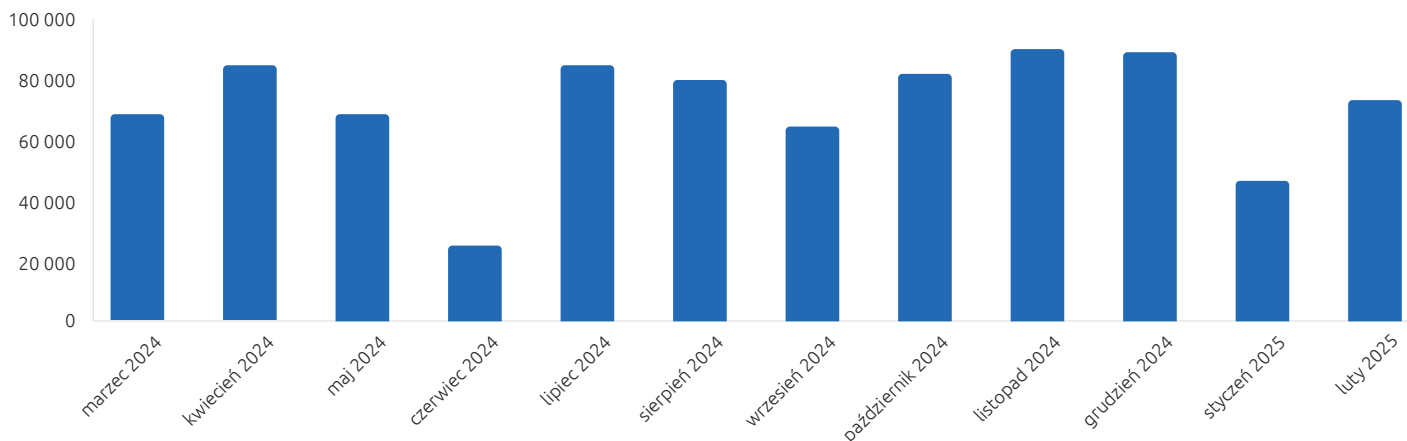

Dostarczone wiadomości

Liczba dostarczonych wiadomości

Miesiąc

Dostarczone wiadomości

marzec 2024	70 806
kwiecień 2024	85 031
maj 2024	70 771
czerwiec 2024	28 961
lipiec 2024	85 132
sierpień 2024	80 651

Miesiąc

Dostarczone wiadomości

wrzesień 2024	65 684
październik 2024	83 252
listopad 2024	94 157
grudzień 2024	93 081
styczeń 2025	44 579
luty 2025	76 033

TOP 5 kampanii mailingowych z największą liczbą dostarczonych wiadomości

Kampania	Data wysyłki	Wysłane	Dostarczone	Otwarte	Open Rate
Wyjątkowa kampania promocyjna – najlepsze oferty i rabaty specjalnie dla Ciebie! G8357 (Bardzo liczna grupa kontaktów które...	2025-02-04 12:00 CET	75 291	72 279	71 557	99%
Klienci gotowi na nowości G5 (Najbardziej zaangażowani Klienci gotowi na nowości)	2024-11-07 11:00 CET	72 411	71 759	70 324	98%
Najnowsza oferta w naszej firmie G11 (Klienci dokonujący zakupów w firmie)	2024-12-12 09:00 CET	72 101	71 380	70 666	99%
Nowa kampania G5 (Najbardziej zaangażowani Klienci gotowi na nowości)	2024-05-02 08:00 CET	70 921	66 666	61 999	93%
Najnowsza oferta w naszej firmie w tym miesiącu G11 (Klienci dokonujący zakupów w firmie)	2024-07-12 07:00 CET	69 201	68 509	66 454	97%