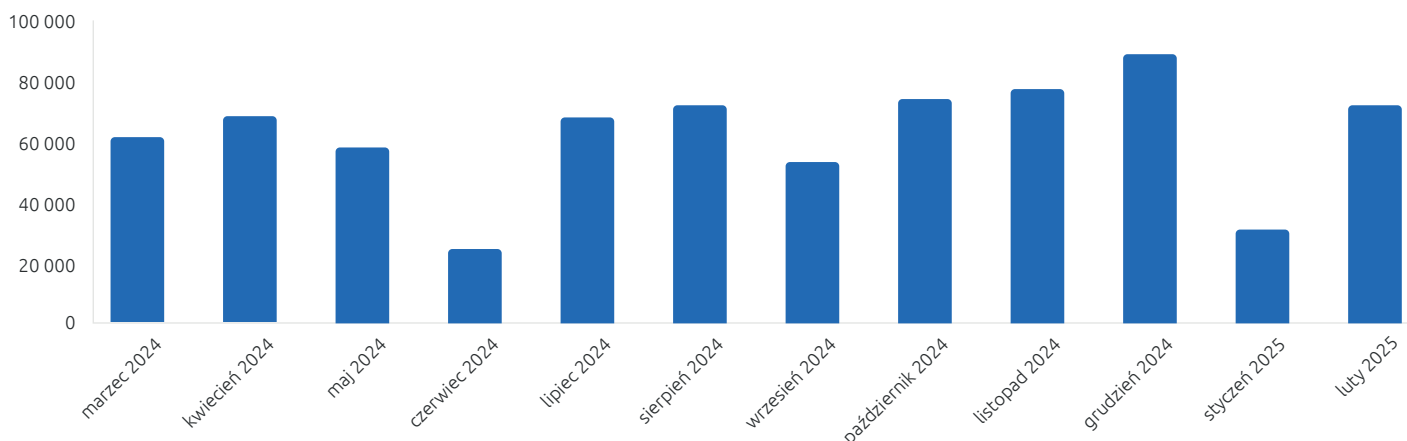

Wiadomości z klikniętym linkiem

Liczba wiadomości z klikniętym linkiem

Miesiąc

Wiadomości z klikniętym linkiem

marzec 2024	60 539
kwiecień 2024	74 079
maj 2024	59 893
czerwiec 2024	24 124
lipiec 2024	66 062
sierpień 2024	71 860

Miesiąc

Wiadomości z klikniętym linkiem

wrzesień 2024	54 333
październik 2024	73 528
listopad 2024	78 433
grudzień 2024	87 542
styczeń 2025	34 411
luty 2025	71 509

TOP 5 kampanii mailingowych z największą liczbą kliknięć w linki

Kampania	Data wysyłki	Wysłane	Dostarczone	Kliknięcia	Open Rate
Wyjątkowa kampania promocyjna – najlepsze oferty i rabaty specjalnie dla Ciebie! G8357 (Bardzo liczna grupa kontaktów które...	2025-02-04 12:00 CET	75 291	72 279	62 970	99%
Klienci gotowi na nowości G5 (Najbardziej zaangażowani Klienci gotowi na nowości)	2024-11-07 11:00 CET	72 411	71 759	61 182	98%
Najnowsza oferta w naszej firmie G11 (Klienci dokonujący zakupów w firmie)	2024-12-12 09:00 CET	72 101	71 380	57 946	99%
Nowa kampania G5 (Najbardziej zaangażowani Klienci gotowi na nowości)	2024-05-02 08:00 CET	70 921	66 666	55 179	93%
Najnowsza oferta w naszej firmie w tym miesiącu G11 (Klienci dokonujący zakupów w firmie)	2024-07-12 07:00 CET	69 201	68 509	57 150	97%