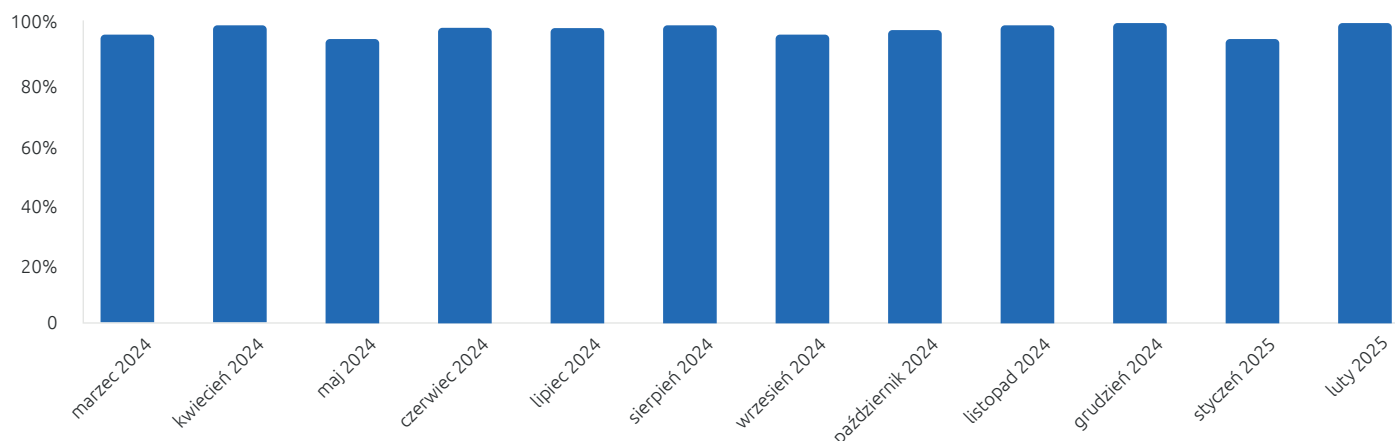

Open Rate

Open Rate

Miesiąc

Open Rate

marzec 2024	95%
kwiecień 2024	99%
maj 2024	93%
czerwiec 2024	98%
lipiec 2024	97%
sierpień 2024	99%

Miesiąc

Open Rate

wrzesień 2024	94%
październik 2024	96%
listopad 2024	98%
grudzień 2024	99%
styczeń 2025	93%
luty 2025	99%

TOP 5 kampanii mailingowych z największą wartością wskaźnika Open Rate

Kampania	Data wysyłki	Wysłane	Dostarczone	Otwarte	Open Rate
Wyjątkowa kampania promocyjna – najlepsze oferty i rabaty specjalnie dla Ciebie! G8357 (Bardzo liczna grupa kontaktów które...	2025-02-04 12:00 CET	75 291	72 279	71 557	99%
Najnowsza oferta w naszej firmie G11 (Klienci dokonujący zakupów w firmie)	2024-12-12 09:00 CET	72 101	71 380	70 666	99%
Klienci gotowi na nowości G5 (Najbardziej zaangażowani Klienci gotowi na nowości)	2024-11-07 11:00 CET	72 411	71 759	70 324	98%
Najnowsza oferta w naszej firmie w tym miesiącu G11 (Klienci dokonujący zakupów w firmie)	2024-07-12 07:00 CET	69 201	68 509	66 454	97%
Nowa kampania G5 (Najbardziej zaangażowani Klienci gotowi na nowości)	2024-05-02 08:00 CET	70 921	66 666	61 999	93%